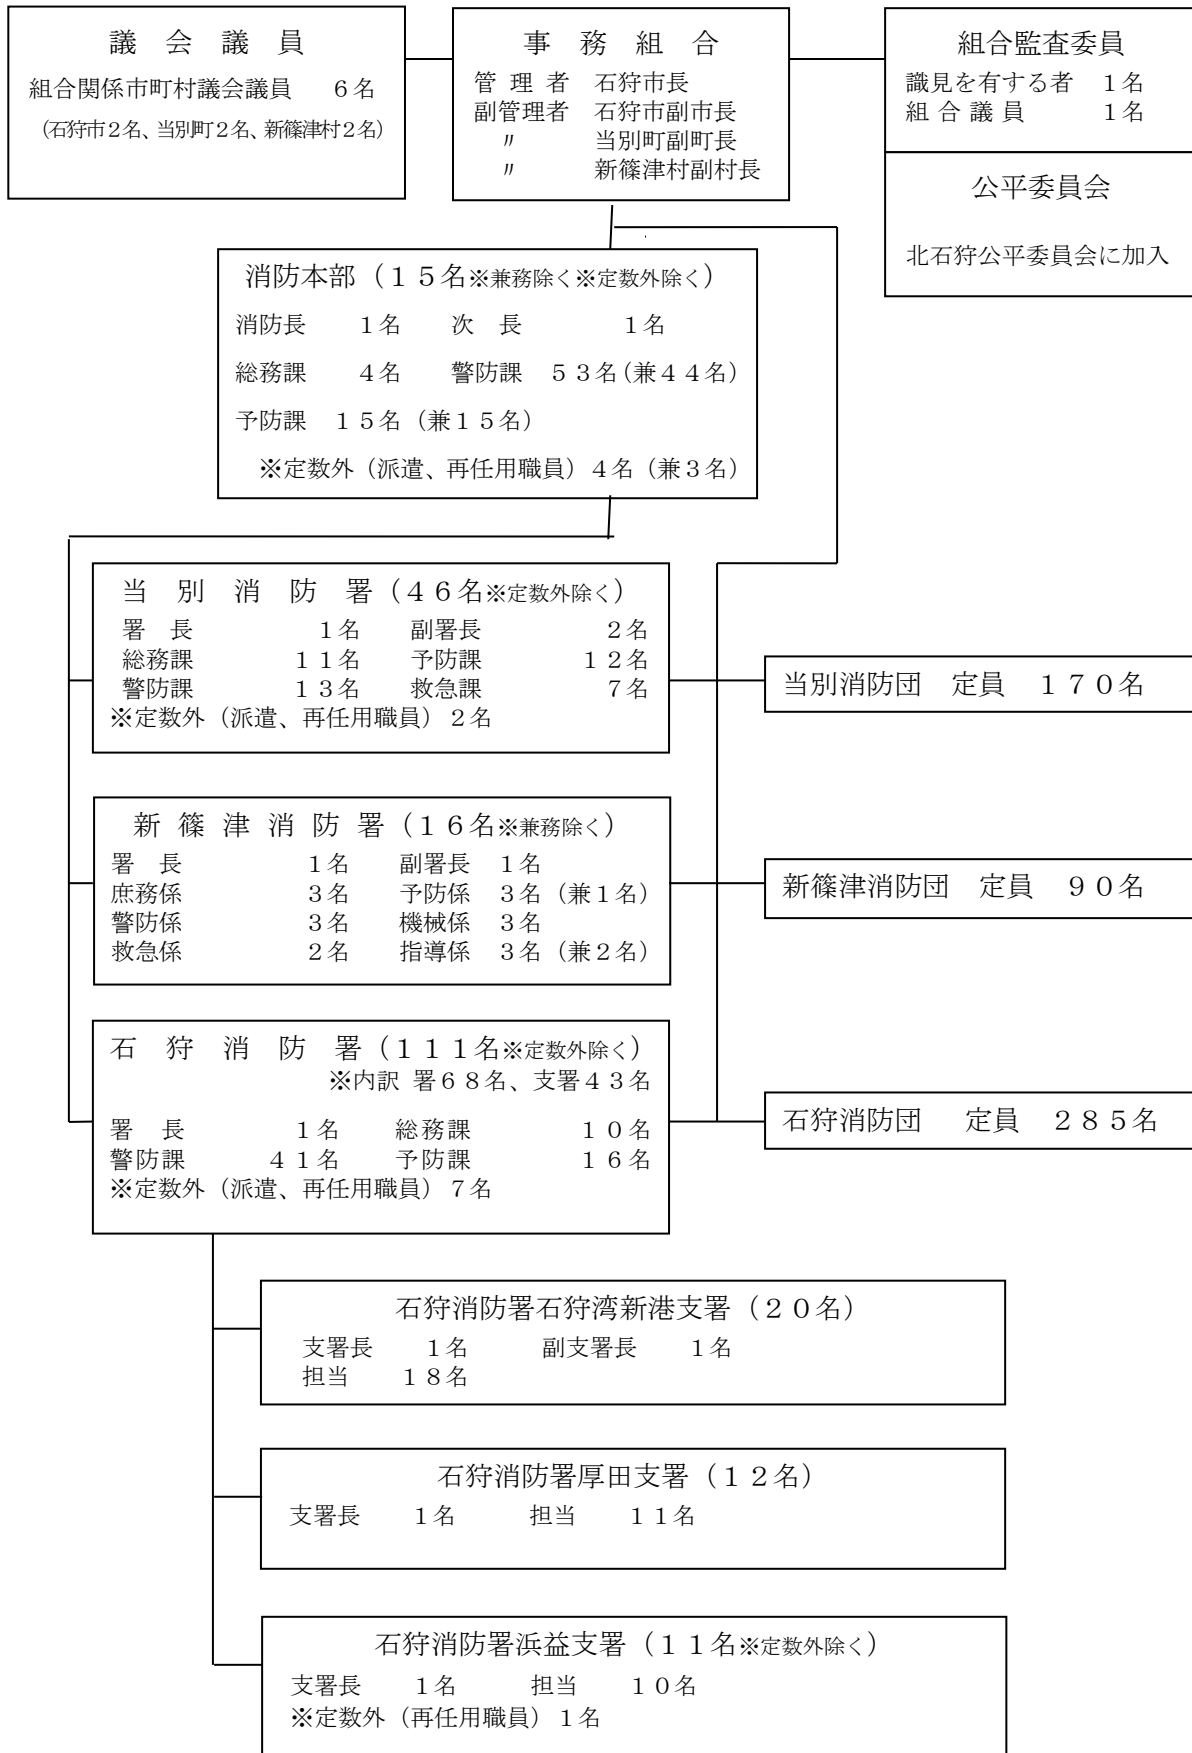

消防の組織・機構（本部、署）

1 組合関係市町村及び位置

本組合は、石狩振興局管内の北部に在る、当別町、新篠津村、石狩市の1市1町1村を以て構成し、南は札幌市、小樽市及び江別市に接し、西は石狩湾に面し、北は留萌振興局管内増毛町に、東は空知総合振興局管内新十津川町、月形町、浦臼町及び岩見沢市にそれぞれ接している。

2 面積

当 別 町	422.86 km ²
新 篠 津 村	78.04 km ²
石 狩 市	722.42 km ²
合 計	1,223.32 km ²

3 人口・世帯数

市町村別 区 分		当別町	新篠津村	石狩市	計
		男	7,506	1,403	28,157
人口	女	7,939	1,510	29,939	39,388
	計	15,445	2,913	58,096	76,454
世 帯		7,718	1,378	28,247	37,343

4 機 構

5 役職者名簿

管理者・副管理者

職名	氏名	就任年月日	備考
管理者	加藤 龍幸	令和元年 6月27日	石狩市長
副管理者	鎌田 英暢	令和元年10月12日	石狩市副市長
副管理者	増輪 肇	平成26年 4月 1日	当別町副町長
副管理者	古谷 直樹	平成29年 8月 1日	新篠津村副村長

議会議員

職名	氏名	就任年月日	備考
議長	蜂谷 三雄	令和元年 6月 7日	石狩市議会議員
副議長	古谷 陽一	令和3年 6月 17日	当別町議会議員
議員	高橋 孝志	平成27年 6月 8日	新篠津村議会議員
議員	大塚 裕樹	平成29年 6月 8日	新篠津村議会議員
議員	西村 良伸	令和元年 6月 7日	当別町議会議員
議員	阿部 裕美子	令和3年 11月 30日	石狩市議会議員

監査委員

職名	氏名	就任年月日	備考
識見を有する者	白井 応隆	令和元年 6月 7日	当別町
議会選出	高橋 孝志	令和元年 6月 7日	新篠津村議会議員